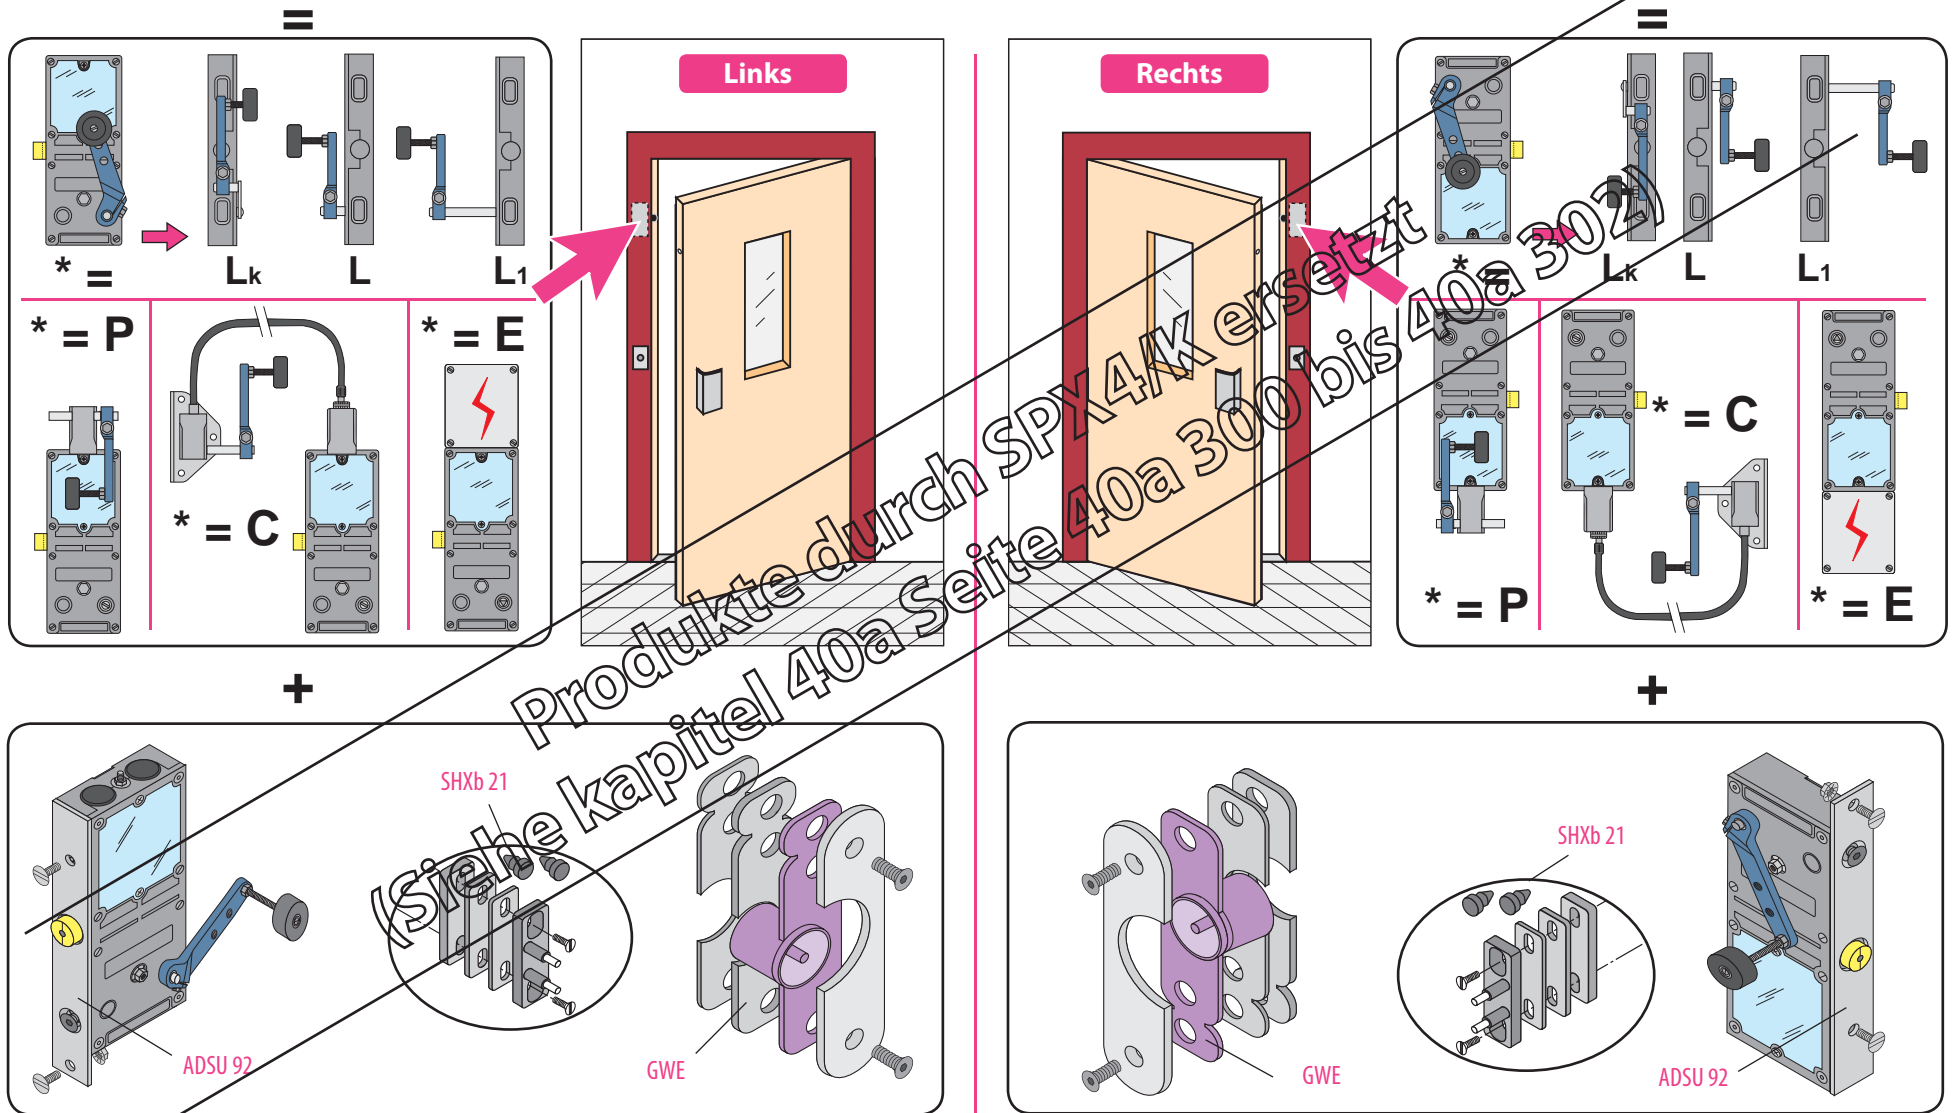

Produkt zu ersetzen :
Schloss (Artis-Westinghouse)

Ersatzprodukt :
LR 180 ** WE (prudhomme S.a.)

ref. : LR180 *GWE

ref. : LR180 *DWE

Montage-Phasen :

Produkte durch SPX4K ersetzt
 Siehe Kapitel 40a Seite 40a 300 bis 40a 302