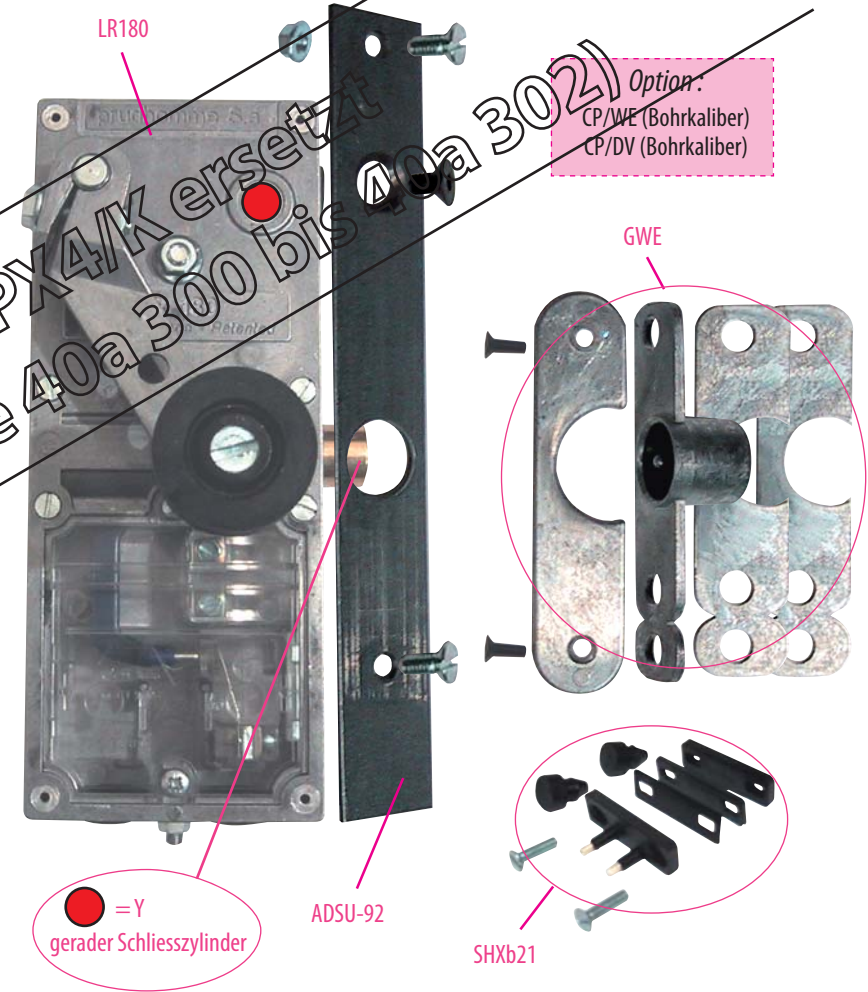

Produkt zu ersetzen :
Schloss (Artis-Westinghouse)

Ersatzprodukt :
LR 180 ** WE (prudhomme S.a.)

ref. : LR180 *GWE

ref. : LR180 *DWE

Montage-Phasen :

Produkte durch SPX4K ersetzt
 Siehe Kapitel 40a Seite 40a 300 bis 40a 302