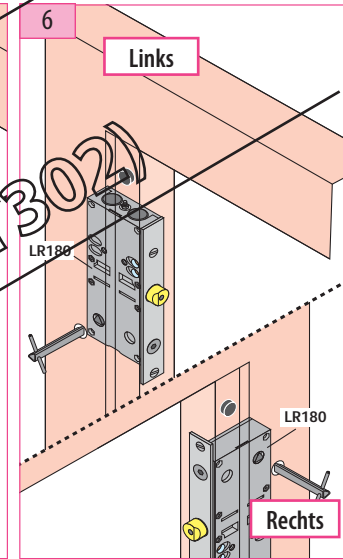

Produkt zu ersetzen :
Schloss (Artis-Westinghouse)

Ersatzprodukt :
LR 180 ** WE (prudhomme S.a.)

ref. : LR180 *GWE

ref. : LR180 *DWE

Montage-Phasen :

Produkte durch SPX4K ersetzt
 Siehe Kapitel 40a Seite 40a 300 bis 40a 302