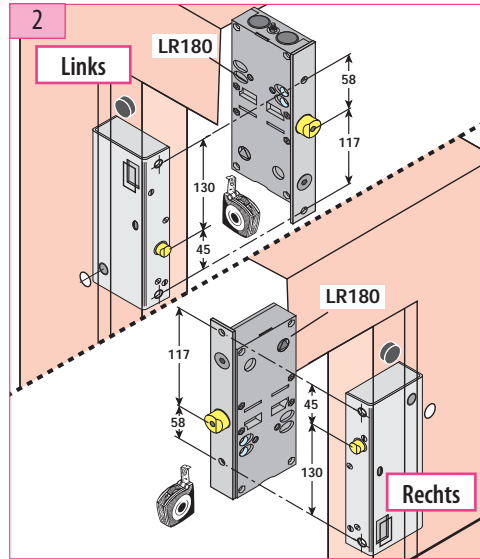

Produkt zu ersetzen :
Schloss (Artis-Westinghouse)

Ersatzprodukt :
LR 180 ** WE (prudhomme S.a.)

ref. : LR180 *GWE

ref. : LR180 *DWE

Montage-Phasen :

Produkte durch SPX4K ersetzt
 Siehe Kapitel 40a Seite 40a 300 bis 40a 302