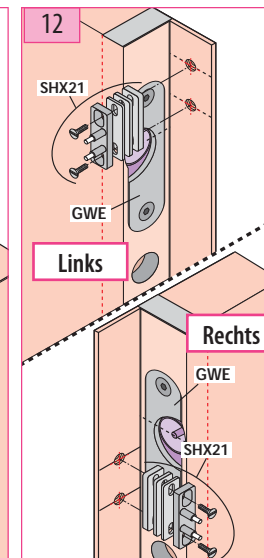

Produkt zu ersetzen :
Schloss (Artis-Westinghouse)

Ersatzprodukt :
LR 180 ** WE (prudhomme S.a.)

ref. : LR180 *GWE

ref. : LR180 *DWE

Montage-Phasen :

Produkte durch SPX4K ersetzt
 Siehe Kapitel 40a Seite 40a 300 bis 40a 302