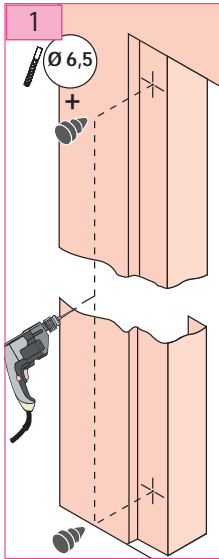

Produkt zu ersetzen :
Schloss (Artis-Westinghouse)

Ersatzprodukt :
LR 180 ** WE (prudhomme S.a.)

ref. : LR180 *GWE

ref. : LR180 *DWE

Montage-Phasen :

Produkte durch SPX4K ersetzt
 Siehe Kapitel 40a Seite 40a 300 bis 40a 302