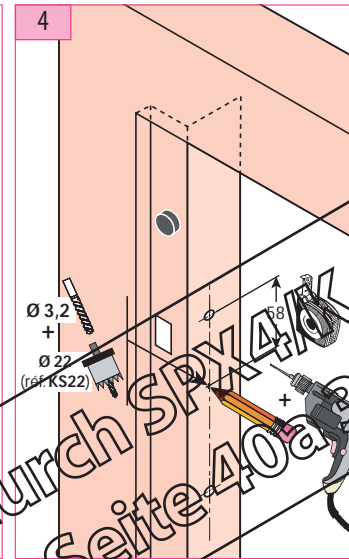

Produkt zu ersetzen :
Schloss (Artis-Westinghouse)

Ersatzprodukt :
LR 180 ** WE (prudhomme S.a.)

ref. : LR180 *GWE

ref. : LR180 *DWE

Montage-Phasen :

Produkte durch SPX4K ersetzt
 Siehe Kapitel 40a Seite 40a 300 bis 40a 302