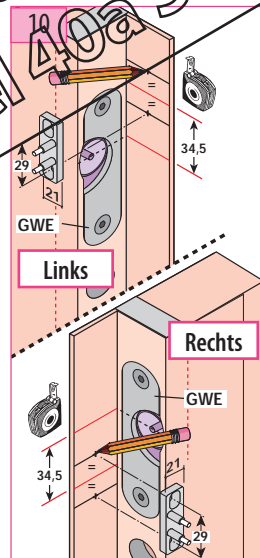

Produkt zu ersetzen :
Schloss (Artis-Westinghouse)

Ersatzprodukt :
LR 180 ** WE (prudhomme S.a.)

ref. : LR180 *GWE

ref. : LR180 *DWE

Montage-Phasen :

Produkte durch SPX4K ersetzt
 Siehe Kapitel 40a Seite 40a 300 bis 40a 302