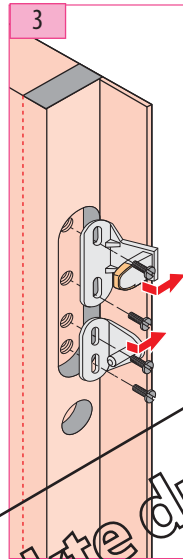

Produkt zu ersetzen :
Schloss (Artis-Westinghouse)

Ersatzprodukt :
LR 180 ** WE (prudhomme S.a.)

ref. : LR180 *GWE

ref. : LR180 *DWE

Montage-Phasen :

Produkte durch SPX4K ersetzt
 Siehe Kapitel 40a Seite 40a 300 bis 40a 302