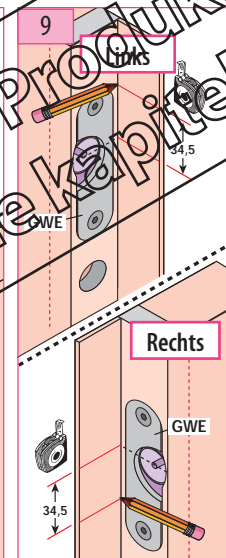

Produkt zu ersetzen :
Schloss (Artis-Westinghouse)

Ersatzprodukt :
LR 180 ** WE (prudhomme S.a.)

ref. : LR180 *GWE

ref. : LR180 *DWE

Montage-Phasen :

Produkte durch SPX4K ersetzt
 Siehe Kapitel 40a Seite 40a 300 bis 40a 302