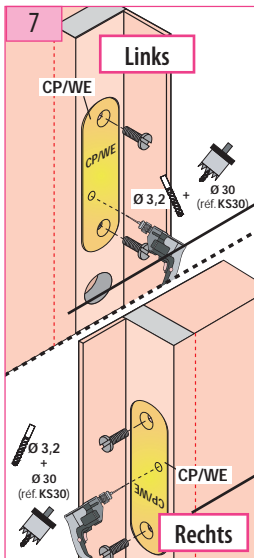

Produkt zu ersetzen :
Schloss (Artis-Westinghouse)

Ersatzprodukt :
LR 180 ** WE (prudhomme S.a.)

ref. : LR180 *GWE

ref. : LR180 *DWE

Montage-Phasen :

Produkte durch SPX4K ersetzt
 Siehe Kapitel 40a Seite 40a 300 bis 40a 302