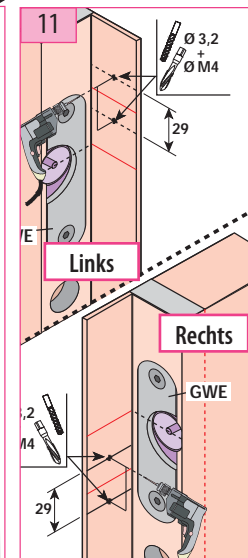

Produkt zu ersetzen :
Schloss (Artis-Westinghouse)

Ersatzprodukt :
LR 180 ** WE (prudhomme S.a.)

ref. : LR180 *GWE

ref. : LR180 *DWE

Montage-Phasen :

Produkte durch SPX4K ersetzt
 Siehe Kapitel 40a Seite 40a 300 bis 40a 302