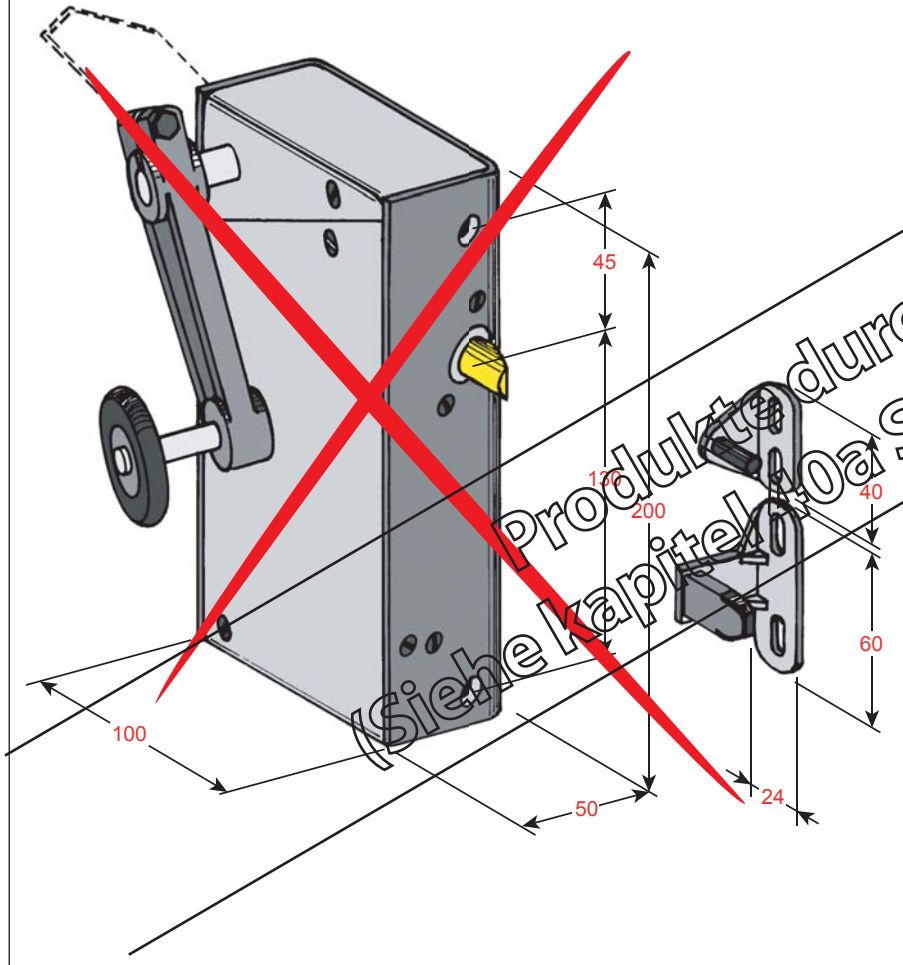

Produkt zu ersetzen :
Schloss (Artis-Westinghouse)

Ersatzprodukt :
LR 180 ** WE (prudhomme S.a.)

ref. : LR180 *GWE

ref. : LR180 *DWE

Montage-Phasen :

Produkte durch SPX4K ersetzt
 Siehe Kapitel 40a Seite 40a 300 bis 40a 302