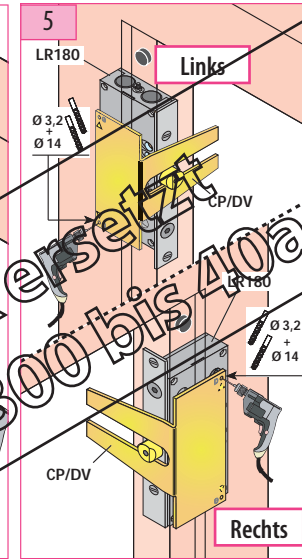

Produkt zu ersetzen :
Schloss (Artis-Westinghouse)

Ersatzprodukt :
LR 180 ** WE (prudhomme S.a.)

ref. : LR180 *GWE

ref. : LR180 *DWE

Montage-Phasen :

Produkte durch SPX4K ersetzt
 Siehe Kapitel 40a Seite 40a 300 bis 40a 302