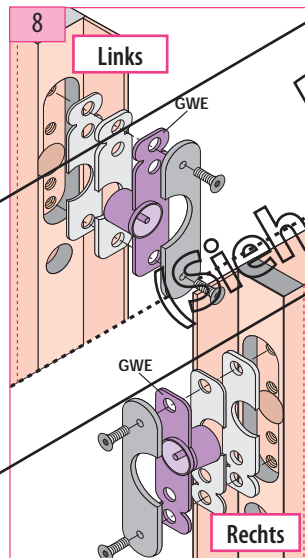

Produkt zu ersetzen :
Schloss (Artis-Westinghouse)

Ersatzprodukt :
LR 180 ** WE (prudhomme S.a.)

ref. : LR180 *GWE

ref. : LR180 *DWE

Montage-Phasen :

Produkte durch SPX4K ersetzt
 Siehe Kapitel 40a Seite 40a 300 bis 40a 302