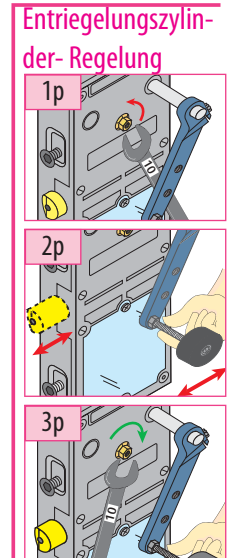

Produkt zu ersetzen :
Schloss (Artis-Westinghouse)

Ersatzprodukt :
LR 180 ** WE (prudhomme S.a.)

ref. : LR180 *GWE

ref. : LR180 *DWE

Montage-Phasen :

Produkte durch SPX4K ersetzt
 Siehe Kapitel 40a Seite 40a 300 bis 40a 302